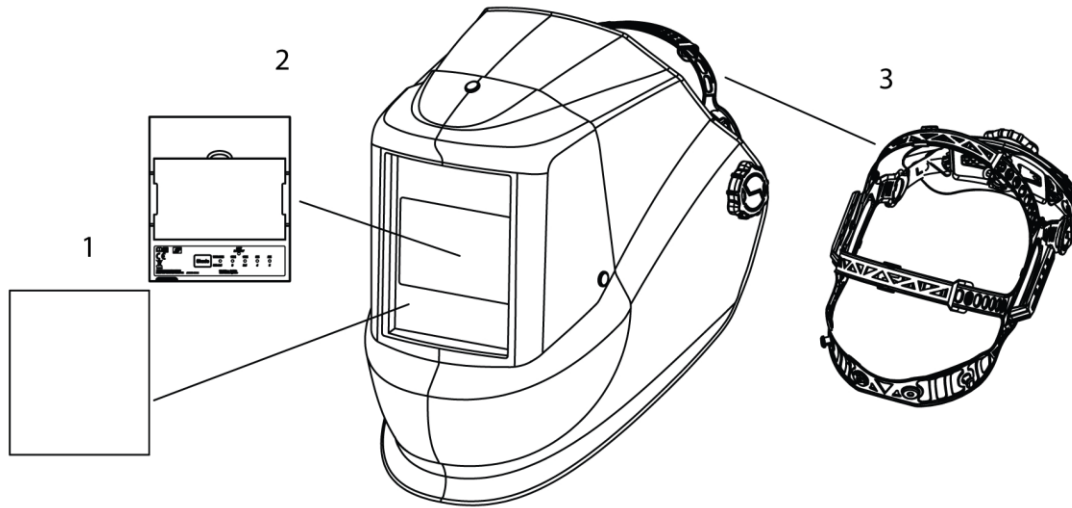

L-30 Laserhitsauskypärä

Laserkypärä säädettävällä tummuudella

L-30 laserhitsauskypärä

Käyttöalueet

- Käsilaserhitsaus

Parempi laserturvallisuus

Koe tarkkuus ja suojaus edistyneellä L-30 - käsilaserhitsauskypärällä. Siinä on EN 207 -sertifioitu suodatin ja kuori, jotka tarjoavat luotettavan suojan voimakasta lasersäteilyä vastaan. Viiden säädettävän tummuusasetuksen (2,5–5) ja suuren 100 x 60 mm:n katselualueen ansiosta saat selkeän ja miellyttävän näkyvyyden jokaiseen tehtävään.

- Täydet EN 207 -sertifikaatit optiselle suodattimelle ja kuorelle
- Pysyvä lasersuoja
- 5-portainen säädettävä tummuus
- Hiilikuituinen etukuori
- Hiilikuituinen suodattimen kiinnike
- Monipisteinen säädettävä pääpanta
- Sopii 900–1100 nm aallonpituudelle

Lisätietoja osoitteessa esab.com.

L-30-lasersuodatin

L-30 laserhitsauskypärä

L-30 Laserhitsauskypärä

Tekniset tiedot

Katselualue	100 x 60 mm (3.93 x 2.36 in.)
Hitsauslasin tummuus	Säädettävä: DIN 2,5 (valonläpäisy 25 %); 3 (valonläpäisy 15 %); 3,5 (valonläpäisy 10 %); 4 (valonläpäisy 5 %); 5 (valonläpäisy 2 %)
Virtalähde	Aurinkokenno , Vaihdeettava paristo (1*CR2032 litium). Hälyttää, kun paristo on vähissä.
Sertifiointi - KUORI	EN ISO 16321 ESAB W15 EN 207 900-1100nm D LB7 IR LB8 CE ESAB AS/NZS 1337.1 B 1000-1100 OD7 C5 PS3 ISO 19818-1 ESAB E
Takuu	2 vuotta
Paino	648 g (1.4 lbs)

Tilaustiedot

L-30 laserhitsauskypärä	0700700100
-------------------------	------------

Toimitus sisältää: 1 L-30-laserhitsauskypärä, 2 ulkoista suojalasia, 1 säilytyspussi

Kulutusosat ja varaosat

1	L-30 ulkoinen suojalasi	0700700102
2	L-30 sisäinen suojalasi	0700700103
3	L-30 pääpanta	0700700101
	Suurennuslinssi +1,0 diopteria	0700000084
	Suurennuslinssi +1,5 diopteria	0700000085
	Suurennuslinssi +2,0 diopteria	0700000086
	Suurennuslinssi +2,5 diopteria	0700000087