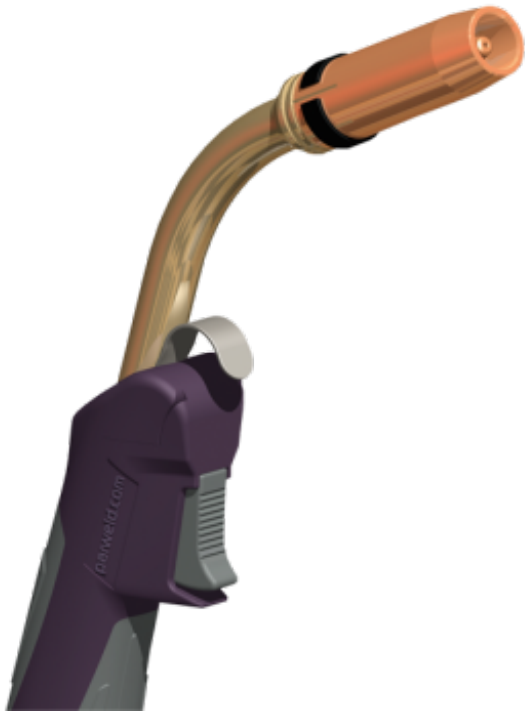

SB-501 KAULA VESIJÄÄHD.

20

Tuote

Tuotekoodi: 5002
Viivakoodi: 1000000000025

Tekniset tiedot

Paino: 0,001 kg

Poltinkaula ei sisällä poltinpään kulutusosia.